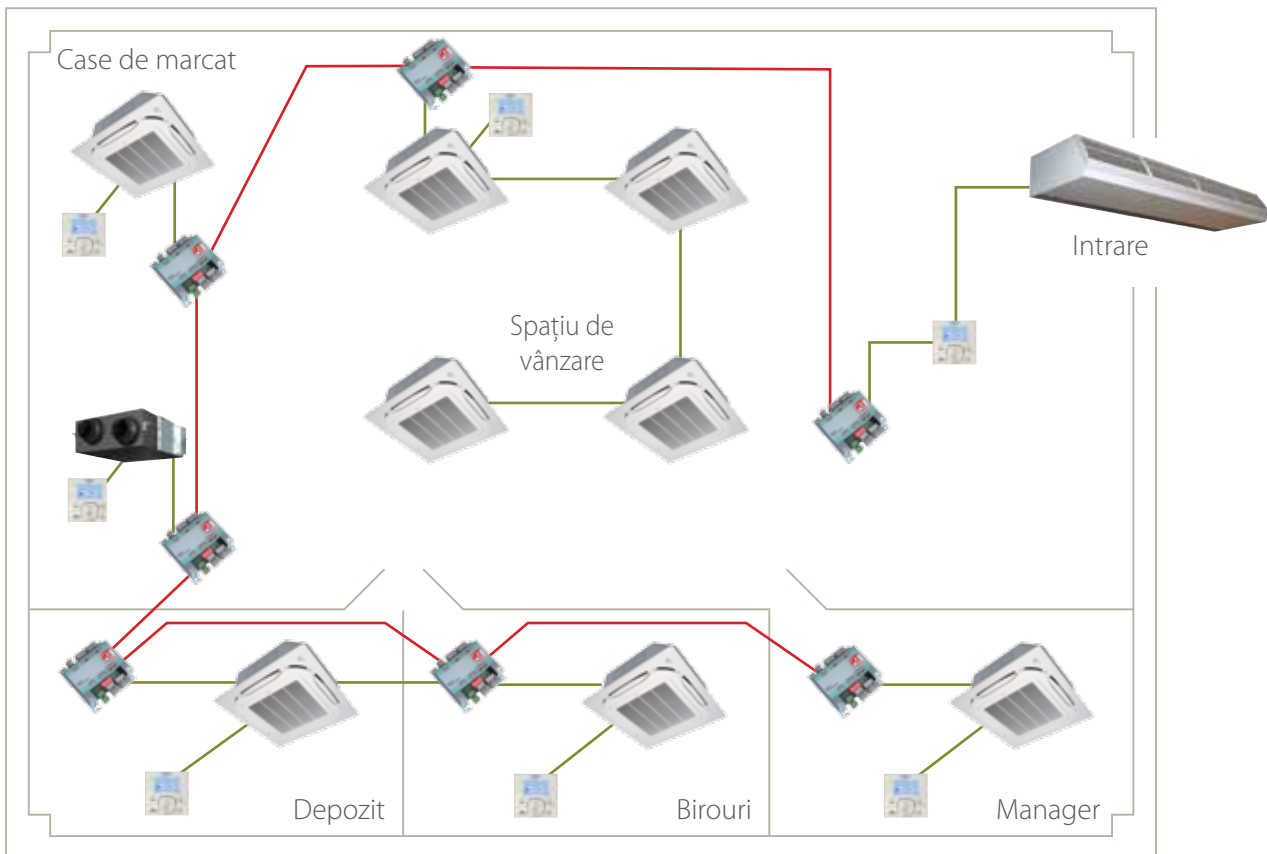

# RTD-20

## Aplicație: magazin de vânzare cu amănuntul

- > Gestionarea funcționării spațiului de vânzare
- > Funcții de economisire a energiei
- > Moduri flexibile de compartimentare a spațiului
- > Extinderea integrării în BMS a:
  - perdelelor de aer
  - VAM
  - ERQ cu control prin 0-10V

## Aplicație: integrarea apei calde menajere (modulul hidraulic HT) prin Modbus

- > Modbus RTU RS485 pentru funcționarea modului hidraulic HT
- > I/O pentru monitorizarea și controlul funcționării modului hidraulic HT
- > Se oferă platforma pentru integrarea cu controlerul de succesiune a încălzirii pentru aplicații comerciale