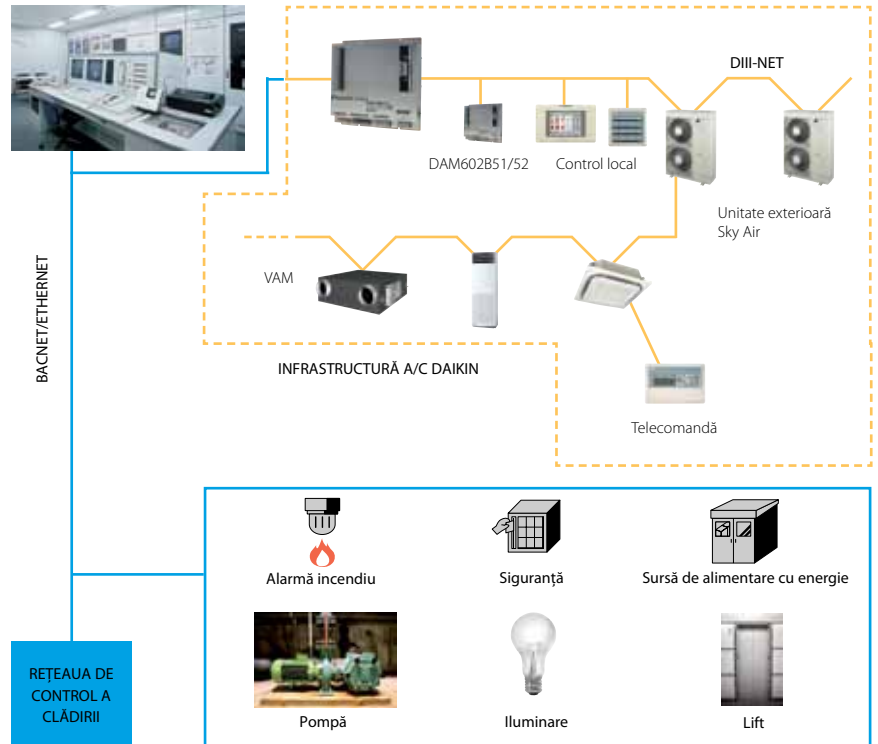

Interfață BACnet

Sistem de control integrat pentru conectarea continuă între sistemele VRV și BMS

- › Datele PPD sunt disponibile în sistemul BMS
- › Interfață pentru sistemul BMS
- › Comunicații prin protocolul BACnet (conexiune prin Ethernet)
- › 256 unități conectabile printr-un gateway BACnet
- › Dimensiune nelimitată a aplicației
- › Instalare ușoară și rapidă

DMS504B51

Gateway LonWorks

Interfață LonWorks

Integrare deschisă a funcțiilor de monitorizare și control VRV în cadrul rețelelor LonWorks

- › Interfață pentru conectarea Lon la rețelele LonWorks
- › Comunicații prin protocolul Lon (cablu torsadat)
- › 64 de unități conectabile la fiecare DMS-IF
- › Dimensiune nelimitată a aplicației
- › Instalare ușoară și rapidă